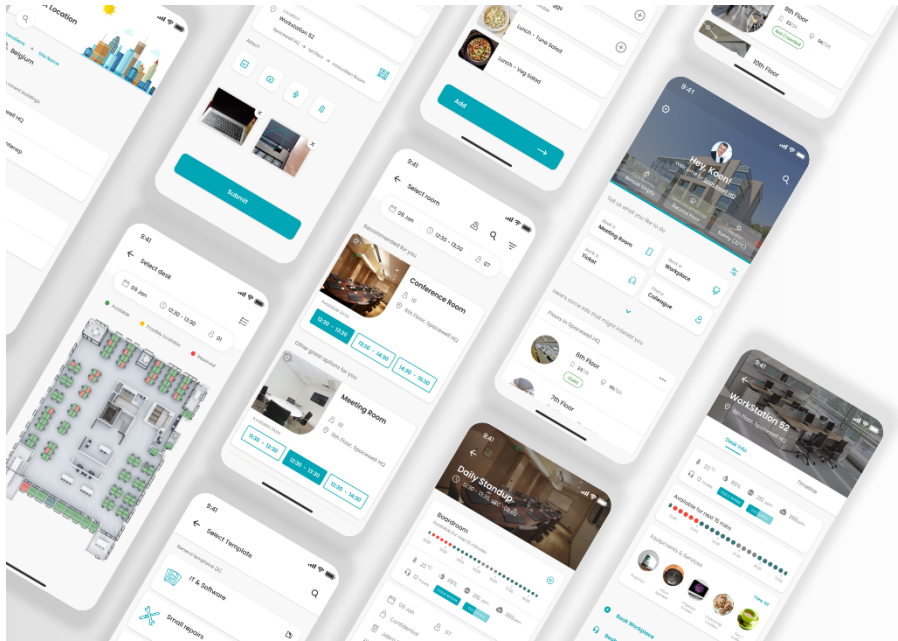

passende Lösung für Unternehmen, die ihren Mitarbeitern Echtzeitdaten zur Verfügung stellen möchten, um deren Erfahrungen mit agilen und flexiblen Arbeitsplätzen zu verbessern,“ sagt Susan Clarke, Research Director Smart Buildings bei Verdantix.

Workplace

BY
SPACEWELL

Bildunterschrift:

Alles auf einen Blick: Die App bietet viele individuelle Gestaltungsmöglichkeiten durch anpassbare Startkacheln. ©CREM SOLUTIONS

Weitere Informationen finden Sie unter:

<https://www.crem-solutions.de/Unternehmen/Presse>

Pressekontakt:

CREM SOLUTIONS GmbH & Co. KG
Philipp Spitz
Balcke-Dürr-Allee 1 40882 Ratingen
Telefon: 0049 2102 5546 244
E-Mail: pspitz@crem-solutions.de
Web: www.crem-solutions.de

Serviceplan PR & Content GmbH & Co. KG
Toni Schwarz
Brienner Straße 45 a-d
80333 München
Tel.: 089 2050-3957
t.schwarz@serviceplan.com